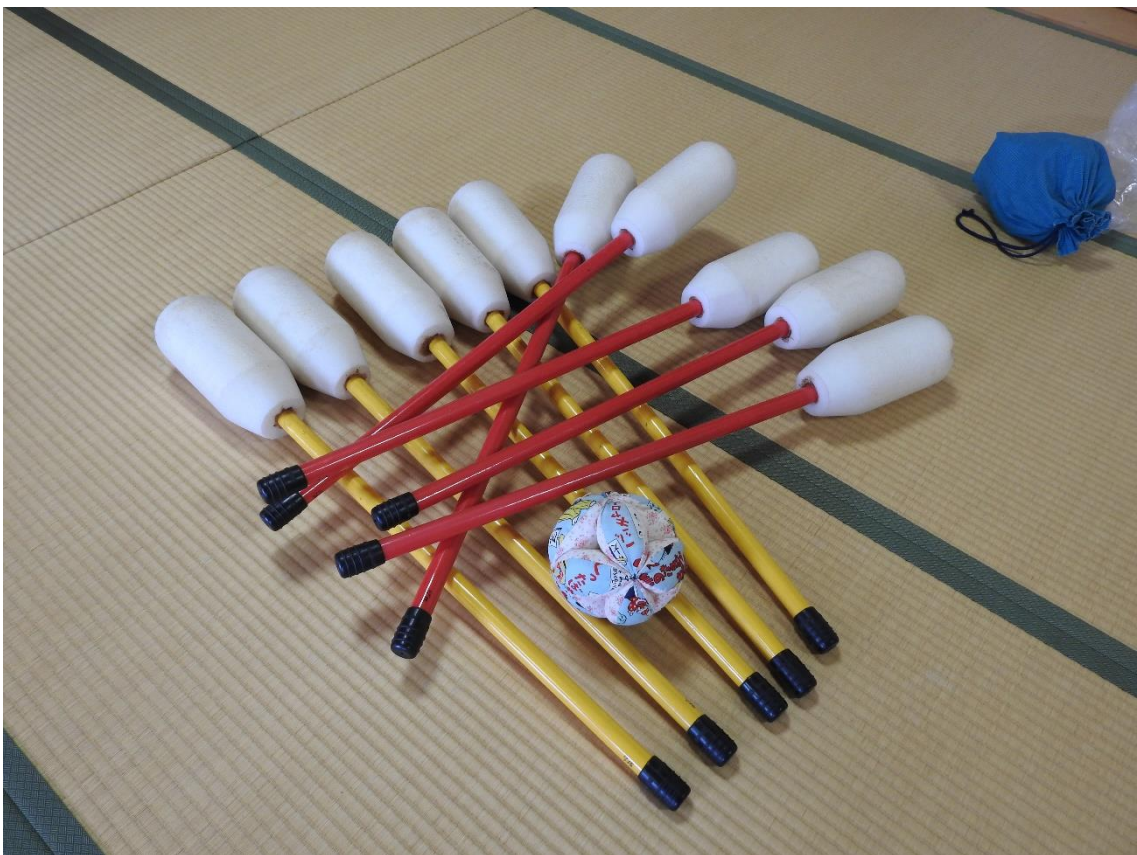

貸出レクリエーション用品

社会福祉法人甲佐町社会福祉協議会

①スカットボール 1台

②スマートローリング 1台

③ ポケットボール 1 台

④ 輪投げ 4 台

⑤ゲーゴルゲーム 1台

⑥ボウリング 1台

⑦座ってホッケー 1セット

⑧太鼓相撲 1台

⑨ シーツに玉入れ 1セット

⑩こぶたたたき 2台

⑪木製パズル 10台

⑫ ジェンガー 4 個

⑬ コミュニケーション麻雀 1 セット

- ⑭オセロ 5台
- ⑮将棋 7台
- ⑯囲碁 9台
- ⑰玉入れ 1式
- ⑱大きなトランプ