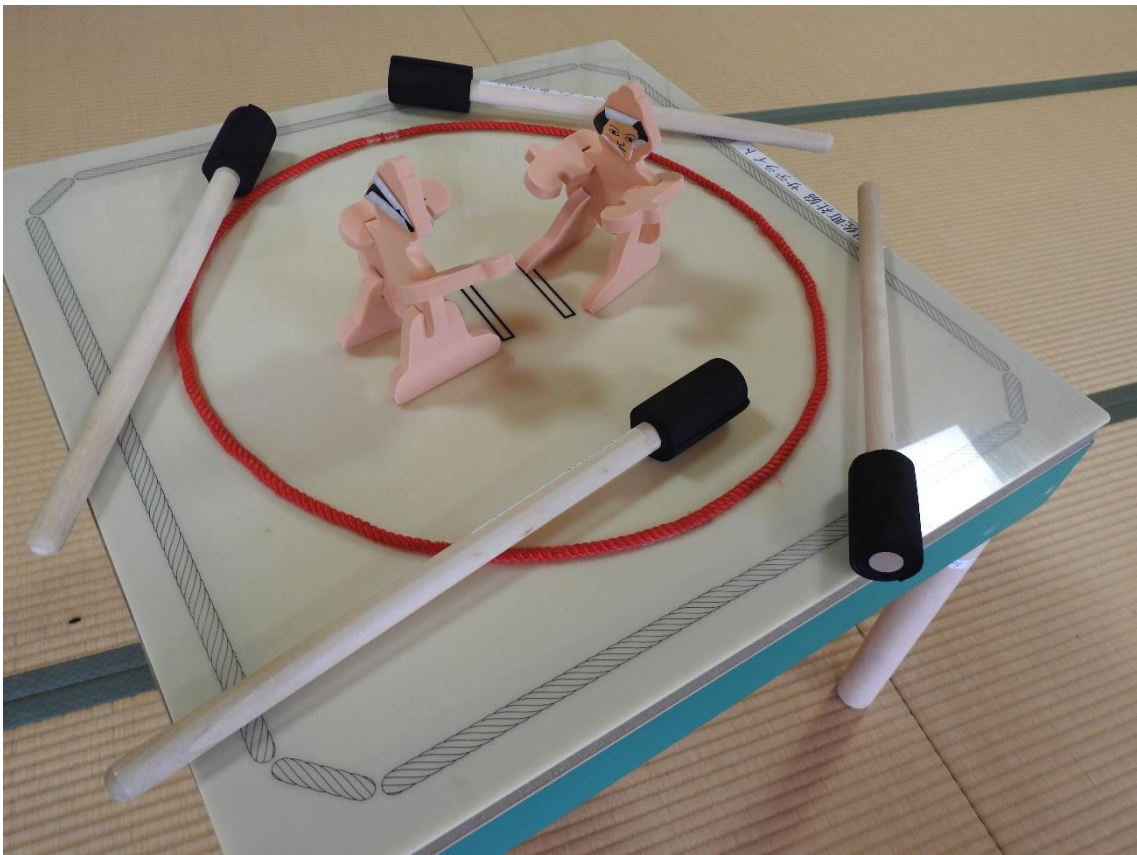

貸出レクリエーション用品

社会福祉法人甲佐町社会福祉協議会

①スカットボール 1台

②スマートローリング 1台

③ ポケットボール 1 台

④ 輪投げ 4 台

⑤ゲーゴルゲーム 1台

⑥ボウリング 1台

⑦座ってホッケー 1セット

⑧太鼓相撲 1台

⑨ シーツに玉入れ 1セット

⑩こぶたたたき 2台

⑪木製パズル 10台

⑫ ジェンガー 4 個

⑬ コミュニケーション麻雀 1 セット

- ⑭オセロ 5台
- ⑮将棋 7台
- ⑯囲碁 9台
- ⑰玉入れ 1式
- ⑱大きなトランプ