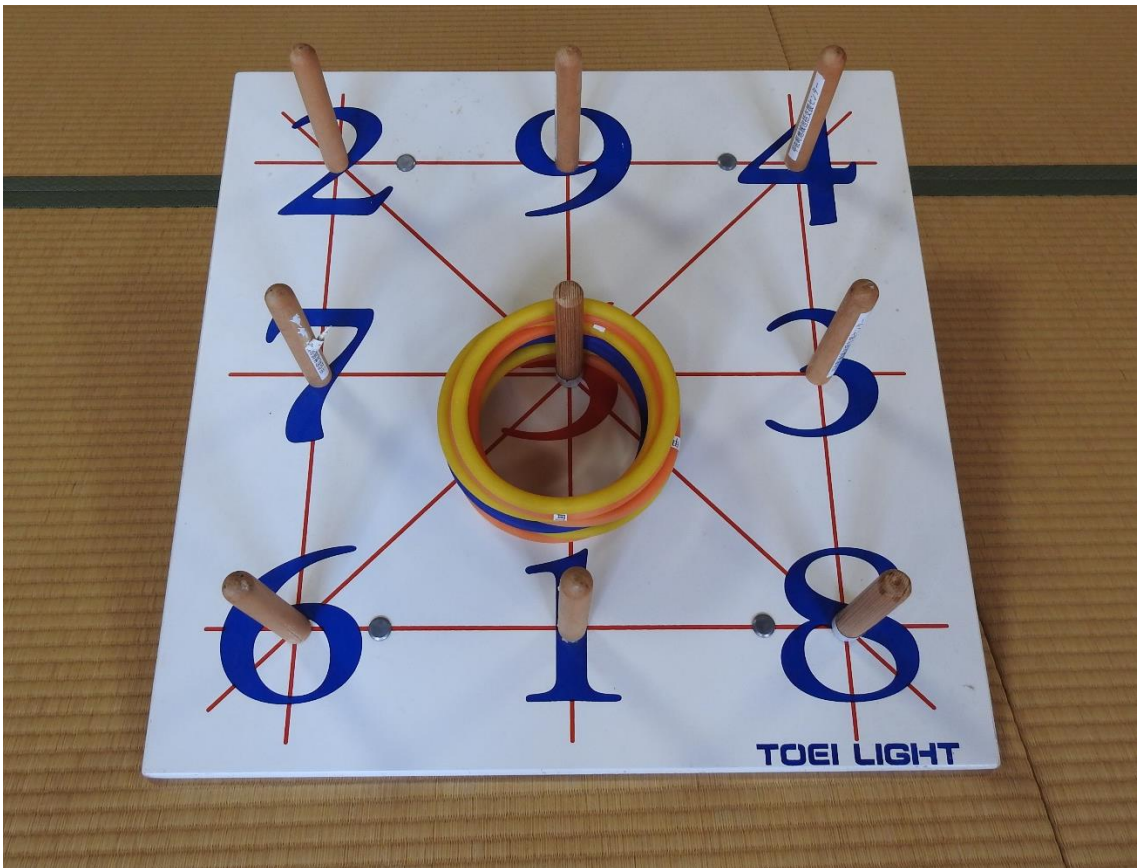

貸出レクリエーション用品

社会福祉法人甲佐町社会福祉協議会

①スカットボール 1台

②スマートローリング 1台

③ ポケットボール 1 台

④ 輪投げ 4 台

⑤ゲーゴルゲーム 1台

⑥ボウリング 1台

⑦座ってホッケー 1セット

⑧太鼓相撲 1台

⑨ シーツに玉入れ 1セット

⑩こぶたたたき 2台

⑪木製パズル 10台

⑫ ジェンガー 4 個

⑬ コミュニケーション麻雀 1 セット

- ⑭オセロ 5台
- ⑮将棋 7台
- ⑯囲碁 9台
- ⑰玉入れ 1式
- ⑱大きなトランプ