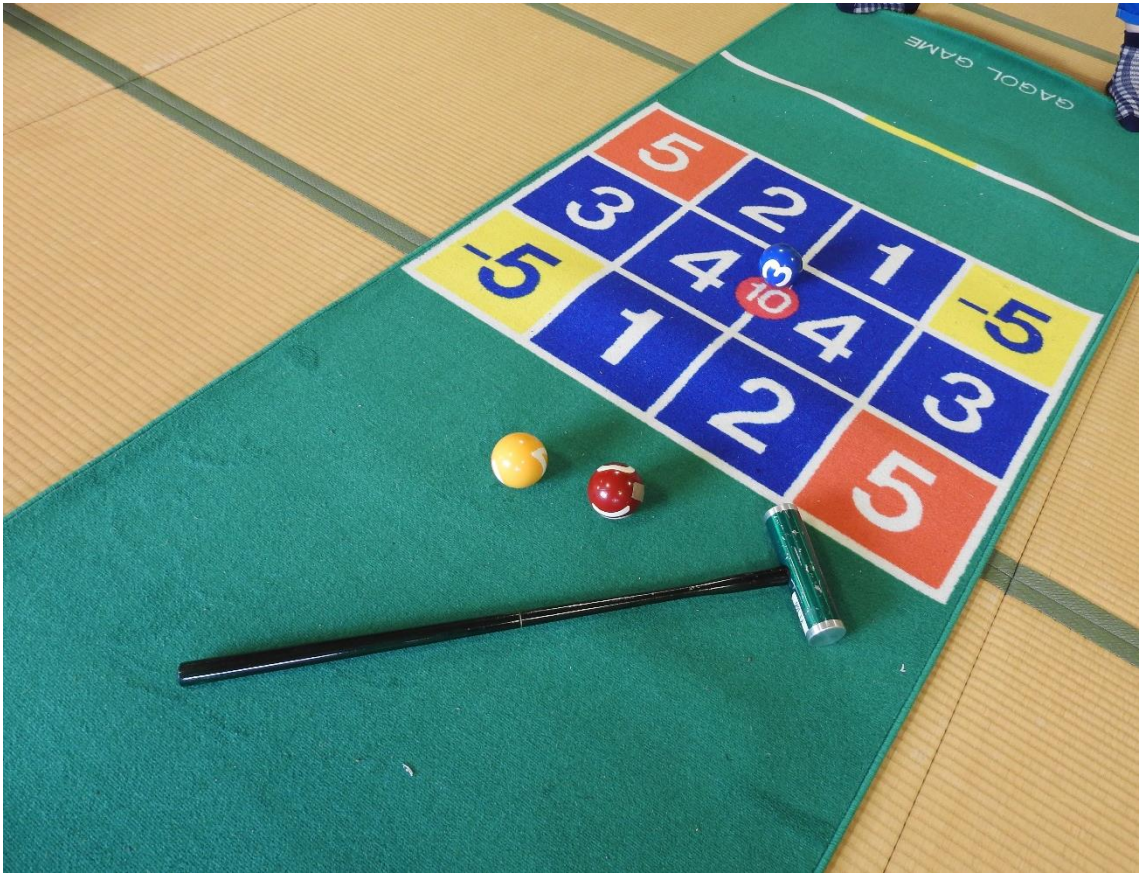

貸出レクリエーション用品

社会福祉法人甲佐町社会福祉協議会

①スカットボール 1台

②スマートローリング 1台

③ ポケットボール 1 台

④ 輪投げ 4 台

⑤ゲーゴルゲーム 1台

⑥ボウリング 1台

⑦座ってホッケー 1セット

⑧太鼓相撲 1台

⑨ シーツに玉入れ 1セット

⑩こぶたたたき 2台

⑪木製パズル 10台

⑫ ジェンガー 4 個

⑬ コミュニケーション麻雀 1 セット

- ⑭オセロ 5台
- ⑮将棋 7台
- ⑯囲碁 9台
- ⑰玉入れ 1式
- ⑱大きなトランプ